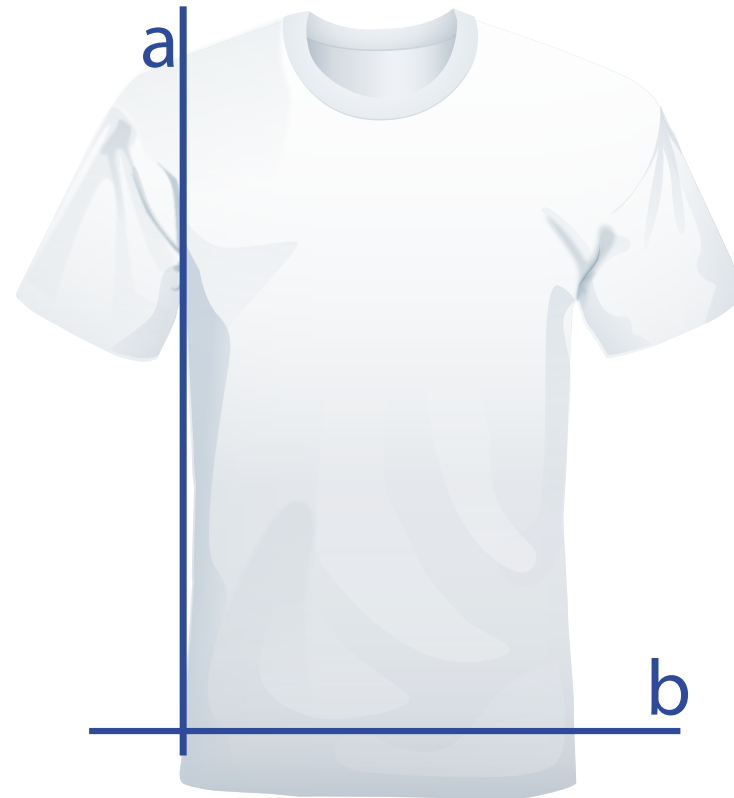

The logo consists of a dark blue circle containing the word "Kato" in a white, cursive script font.

*Kato*

# PEDIDO MÍNIMO 12

**É possível variar neste pedido a cor e medida das peças na quantidade de 12.**

**Consulte a disponibilidade da grade antes de fechar o pedido!**

**Composição: malha 100% algodão, fio 30.1, penteada, gramatura 170.**

**Camiseta modelo unissex**

**Gola redonda**

**CORES**

**BRANCO**

**CINZA MESCLA**

**PRETO**

**AZUL MARINHO**

## Camiseta Unissex

CAMISETA	P	M	G	GG	XG
LARGURA (CM) - b	52	54	56	58	62
ALTURA (CM) - a	79	81	83	85	90