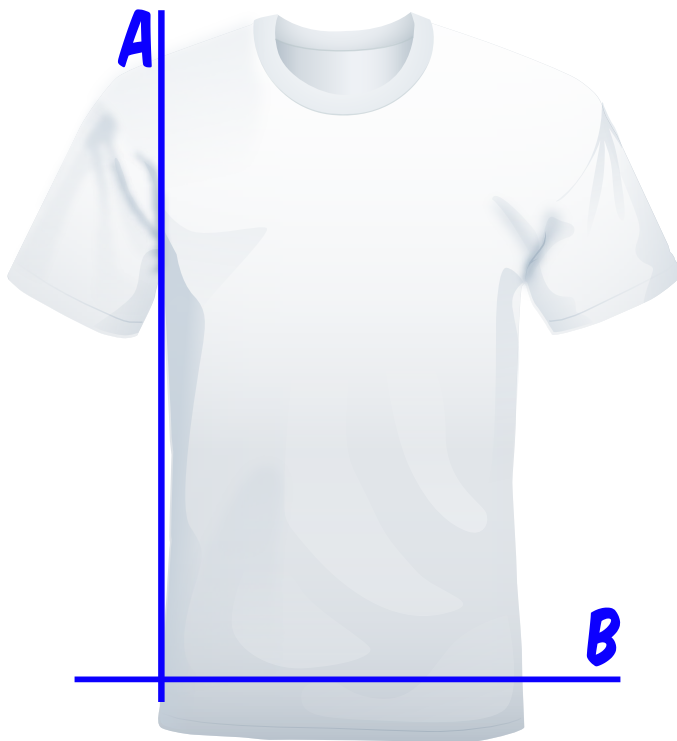

100% poliamida

Fator proteção 25+

Thermo air

Disponível na opção camiseta e manga longa (gola careca) e baby look e manga longa feminina (gola V).

Regata unissex (gola careca) e regata feminina (gola V)

TABELA DE CORES:

UNISSEX

MANGA LONGA	P	M	G	GG
LARGURA (CM) - b	52	54	56	59
ALTURA (CM) - a	66	68	70	73
MANGA - c	58	59	60	60,5

FEMININA

MANGA LONGA	P	M	G	GG
LARGURA (CM) - b	48	50	53	56
ALTURA (CM) - a	57	59	62	64
MANGA - c	57	58	59	59,5

Infantil	P	M	G
LARGURA (CM) - b	38	44	50
ALTURA (CM) - a	50	56	62

Caro cliente, as medidas poderão sofrer pequenas variações em cm para mais ou para menos. Utilize a tabela como referência.

CAMISETA	P	M	G	GG
LARGURA (CM) - b	52	54	56	59
ALTURA (CM) - a	66	68	70	73

BABY LOOK	P	M	G	GG
LARGURA (CM) - b	48	50	53	56
ALTURA (CM) - a	57	59	62	64

Caro cliente, as medidas poderão sofrer pequenas variações em cm para mais ou para menos. Utilize a tabela como referência.

Instrução de lavagem