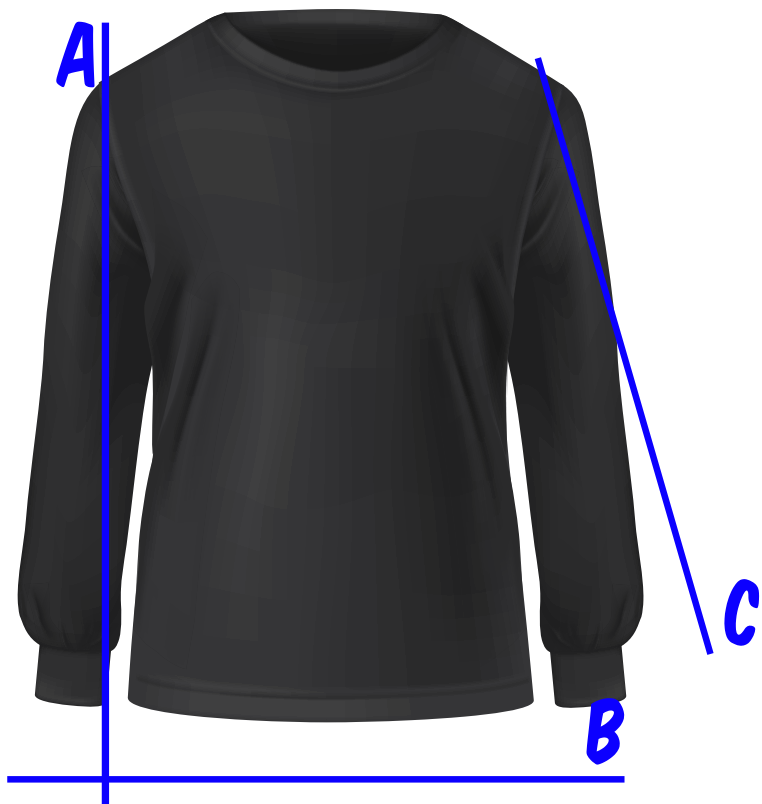

100% poliamida

Fator proteção 25+

Thermo air

Disponível na opção camiseta e manga longa (gola careca) e baby look e manga longa feminina (gola V).

Regata unissex (gola careca) e regata feminina (gola V)

TABELA DE CORES:

UNISSEX

MANGA LONGA	P	M	G	GG
LARGURA (CM) - b	52	54	56	59
ALTURA (CM) - a	66	68	70	73
MANGA - c	58	59	60	60,5

FEMININA

MANGA LONGA	P	M	G	GG
LARGURA (CM) - b	48	50	53	56
ALTURA (CM) - a	57	59	62	64
MANGA - c	57	58	59	59,5

Infantil	P	M	G
LARGURA (CM) - b	38	44	50
ALTURA (CM) - a	50	56	62

Caro cliente, as medidas poderão sofrer pequenas variações em cm para mais ou para menos. Utilize a tabela como referência.

CAMISETA	P	M	G	GG
LARGURA (CM) - b	52	54	56	59
ALTURA (CM) - a	66	68	70	73

BABY LOOK	P	M	G	GG
LARGURA (CM) - b	48	50	53	56
ALTURA (CM) - a	57	59	62	64

Caro cliente, as medidas poderão sofrer pequenas variações em cm para mais ou para menos. Utilize a tabela como referência.

Instrução de lavagem