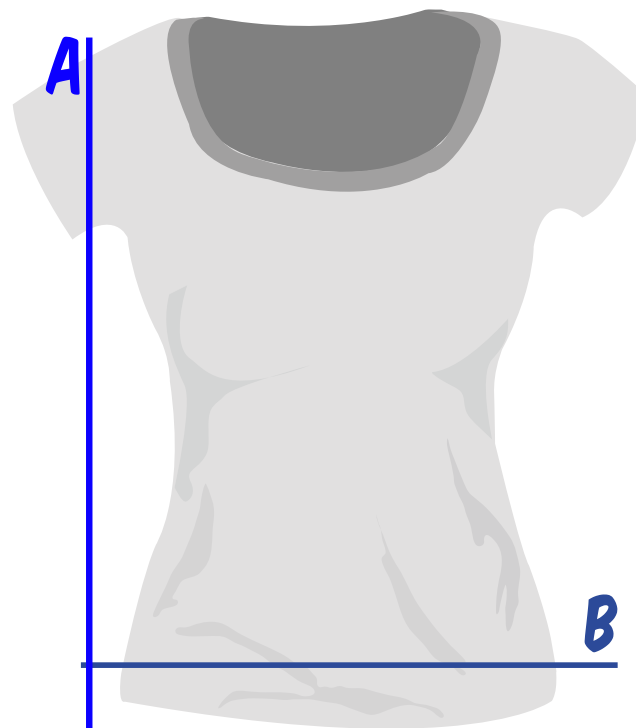

100% poliamida

Fator proteção 25+

Thermo air

Disponível na opção camiseta e manga longa (gola careca) e baby look e manga longa feminina (gola V).

Regata unissex (gola careca) e regata feminina (gola V)

TABELA DE CORES:

UNISSEX

MANGA LONGA	P	M	G	GG
LARGURA (CM) - b	52	54	56	59
ALTURA (CM) - a	66	68	70	73
MANGA - c	58	59	60	60,5

FEMININA

MANGA LONGA	P	M	G	GG
LARGURA (CM) - b	48	50	53	56
ALTURA (CM) - a	57	59	62	64
MANGA - c	57	58	59	59,5

Infantil	P	M	G
LARGURA (CM) - b	38	44	50
ALTURA (CM) - a	50	56	62

Caro cliente, as medidas poderão sofrer pequenas variações em cm para mais ou para menos. Utilize a tabela como referência.

CAMISETA	P	M	G	GG
LARGURA (CM) - b	52	54	56	59
ALTURA (CM) - a	66	68	70	73

BABY LOOK	P	M	G	GG
LARGURA (CM) - b	48	50	53	56
ALTURA (CM) - a	57	59	62	64

Caro cliente, as medidas poderão sofrer pequenas variações em cm para mais ou para menos. Utilize a tabela como referência.

Instrução de lavagem