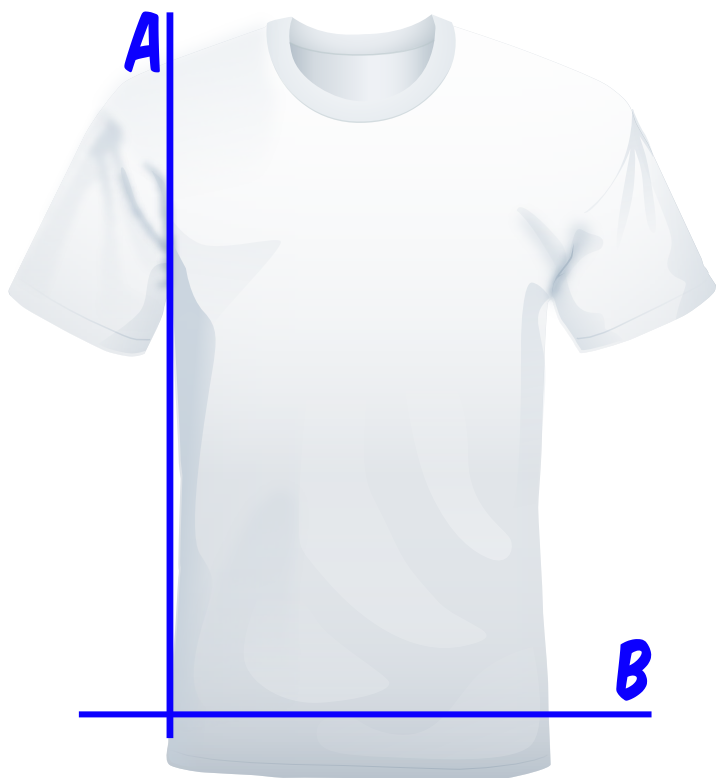

100% poliamida

Fator proteção 25+

Thermo air

Disponível na opção camiseta e manga longa (gola careca) e baby look e manga longa feminina (gola V).

Regata unissex (gola careca) e regata feminina (gola V)

TABELA DE CORES:

UNISSEX

MANGA LONGA	P	M	G	GG
LARGURA (CM) - b	52	54	56	59
ALTURA (CM) - a	66	68	70	73
MANGA - c	58	59	60	60,5

FEMININA

MANGA LONGA	P	M	G	GG
LARGURA (CM) - b	48	50	53	56
ALTURA (CM) - a	57	59	62	64
MANGA - c	57	58	59	59,5

Infantil	P	M	G
LARGURA (CM) - b	38	44	50
ALTURA (CM) - a	50	56	62

Caro cliente, as medidas poderão sofrer pequenas variações em cm para mais ou para menos. Utilize a tabela como referência.

CAMISETA	P	M	G	GG
LARGURA (CM) - b	52	54	56	59
ALTURA (CM) - a	66	68	70	73

BABY LOOK	P	M	G	GG
LARGURA (CM) - b	48	50	53	56
ALTURA (CM) - a	57	59	62	64

Caro cliente, as medidas poderão sofrer pequenas variações em cm para mais ou para menos. Utilize a tabela como referência.

Instrução de lavagem